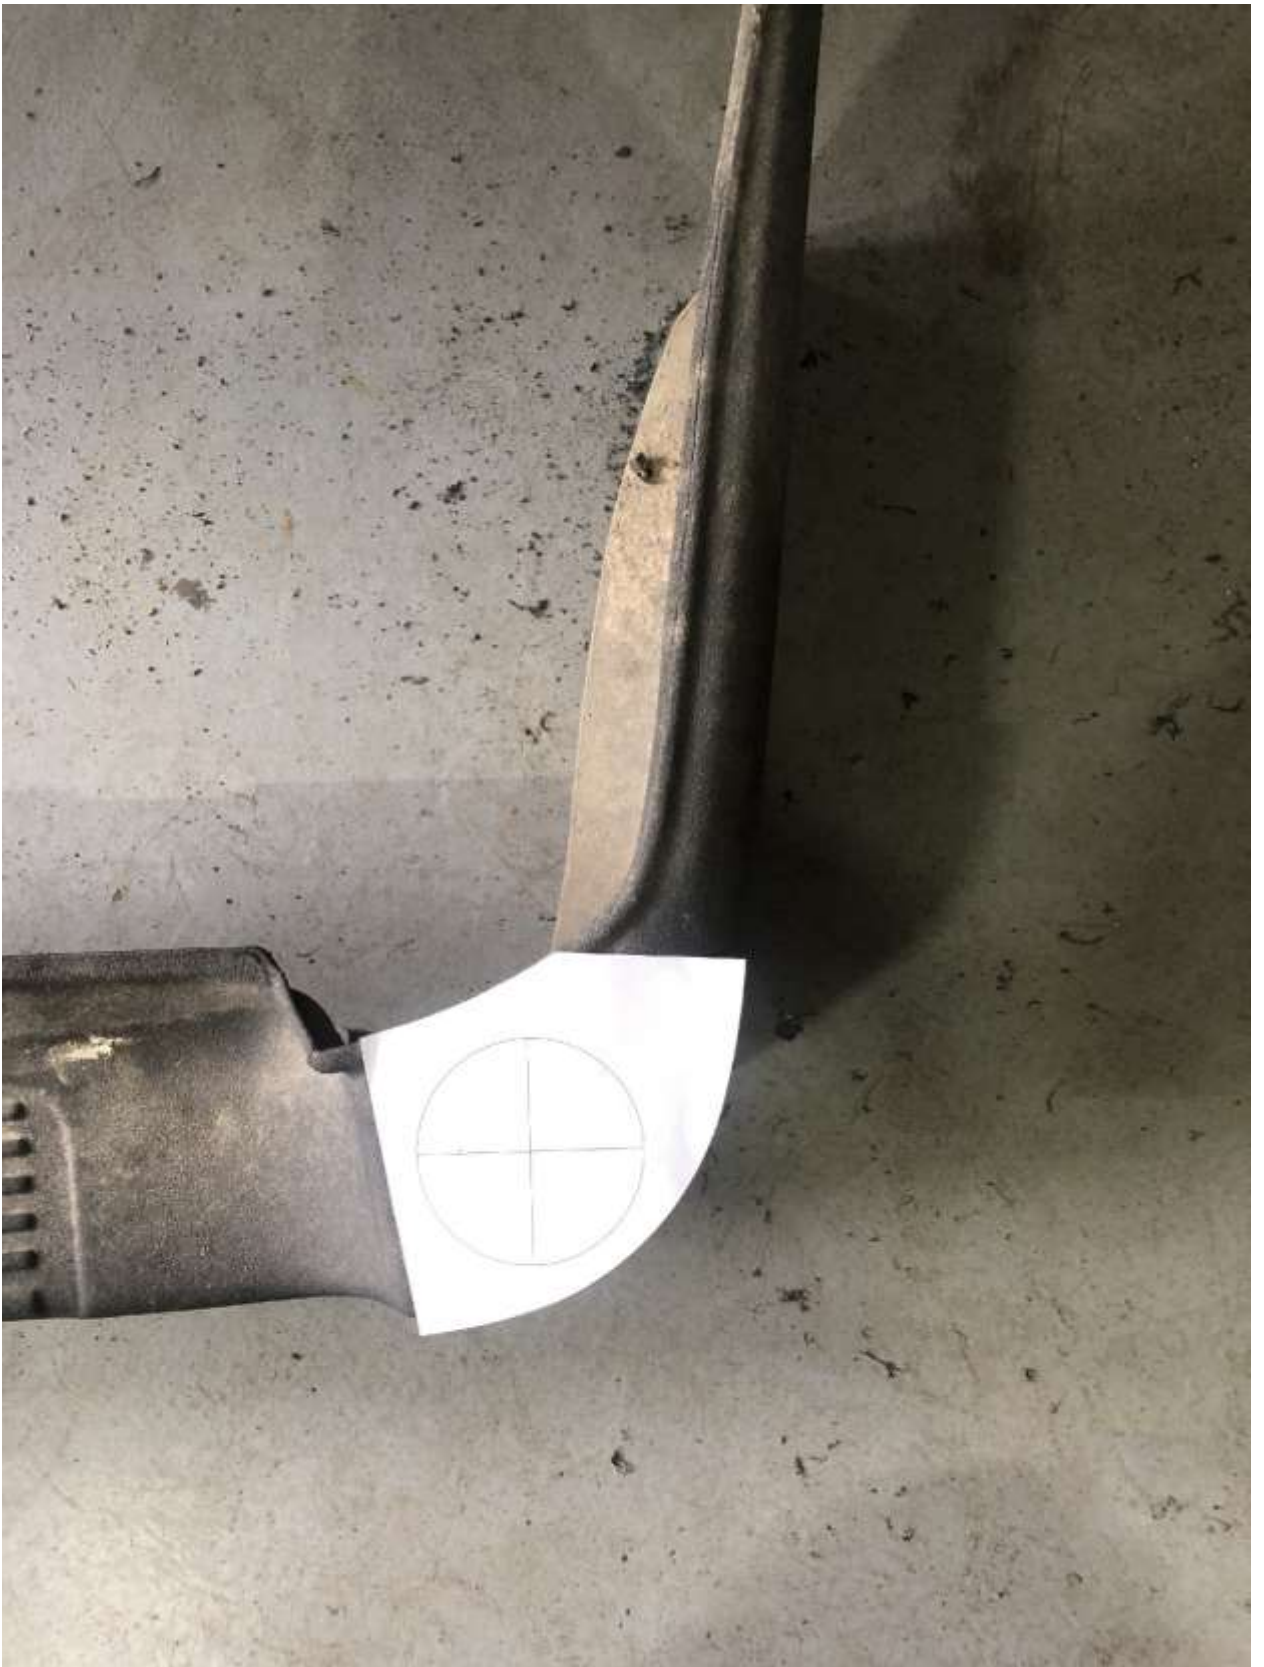

Инструкция по установке калитки в штатный бампер Toyota Land Cruiser 100

Выставить по замку с колесом

Просверлить фиксирующее отверстие