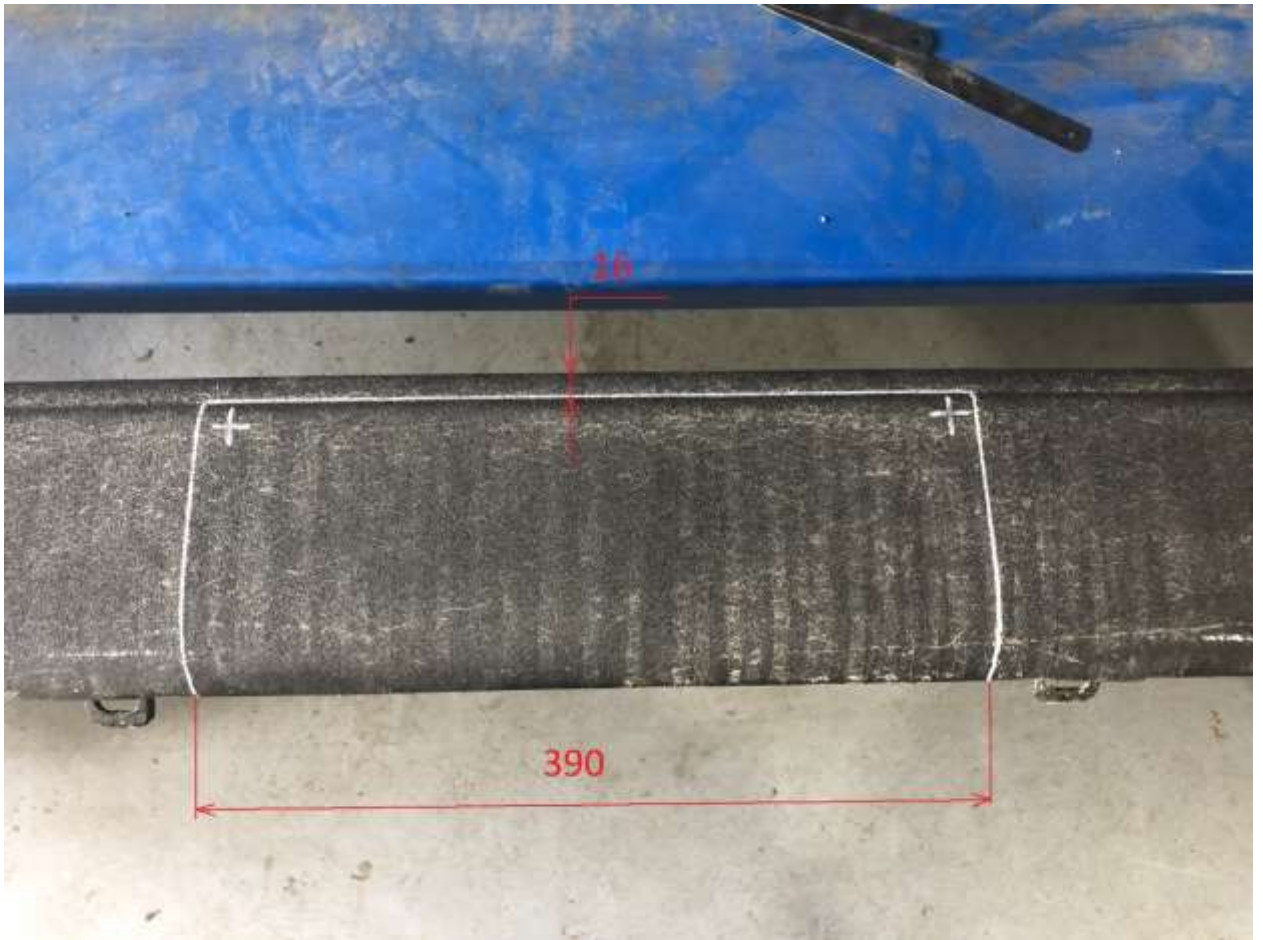

Инструкция по установке калитки в штатный бампер Toyota Land Cruiser 100

Выставить по замку с колесом

Просверлить фиксирующее отверстие