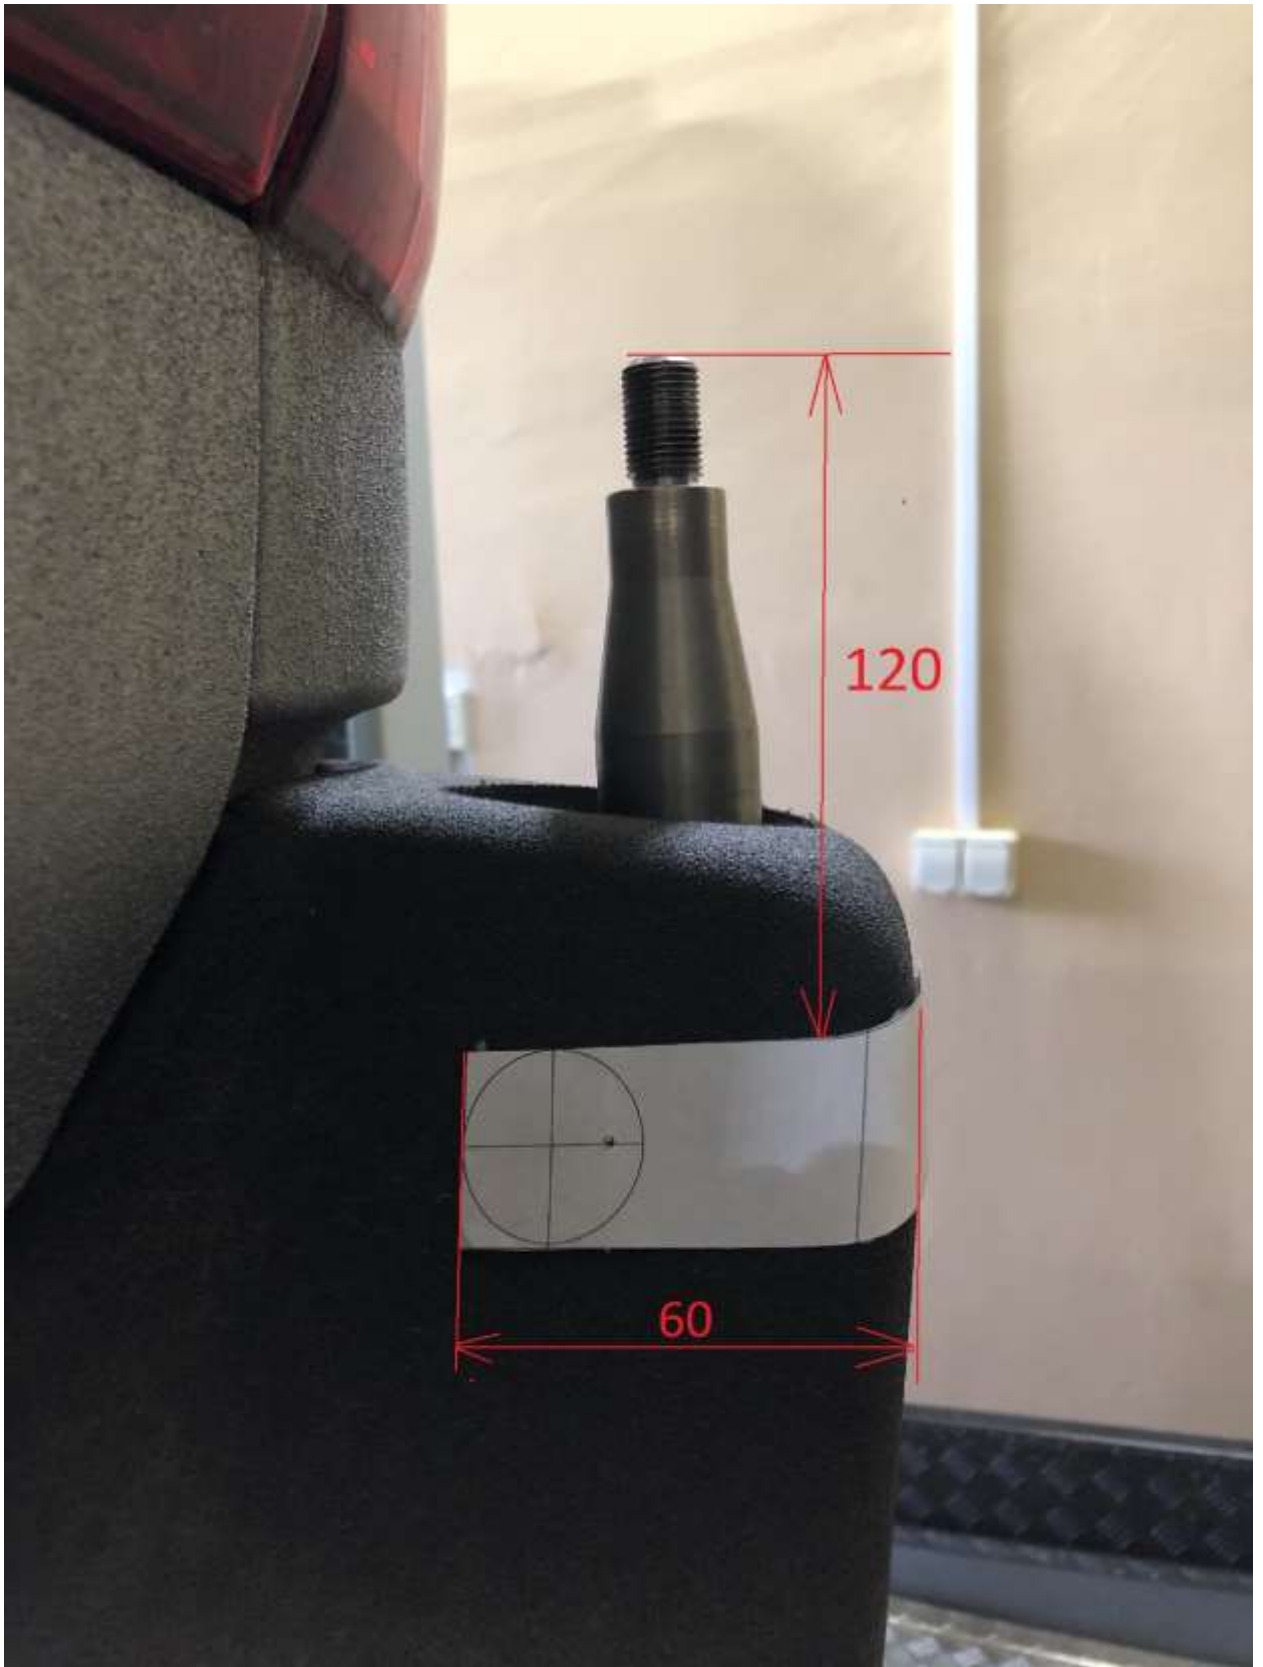

Инструкция по установке калитки в штатный бампер Toyota Land Cruiser 100

Выставить по замку с колесом

Просверлить фиксирующее отверстие