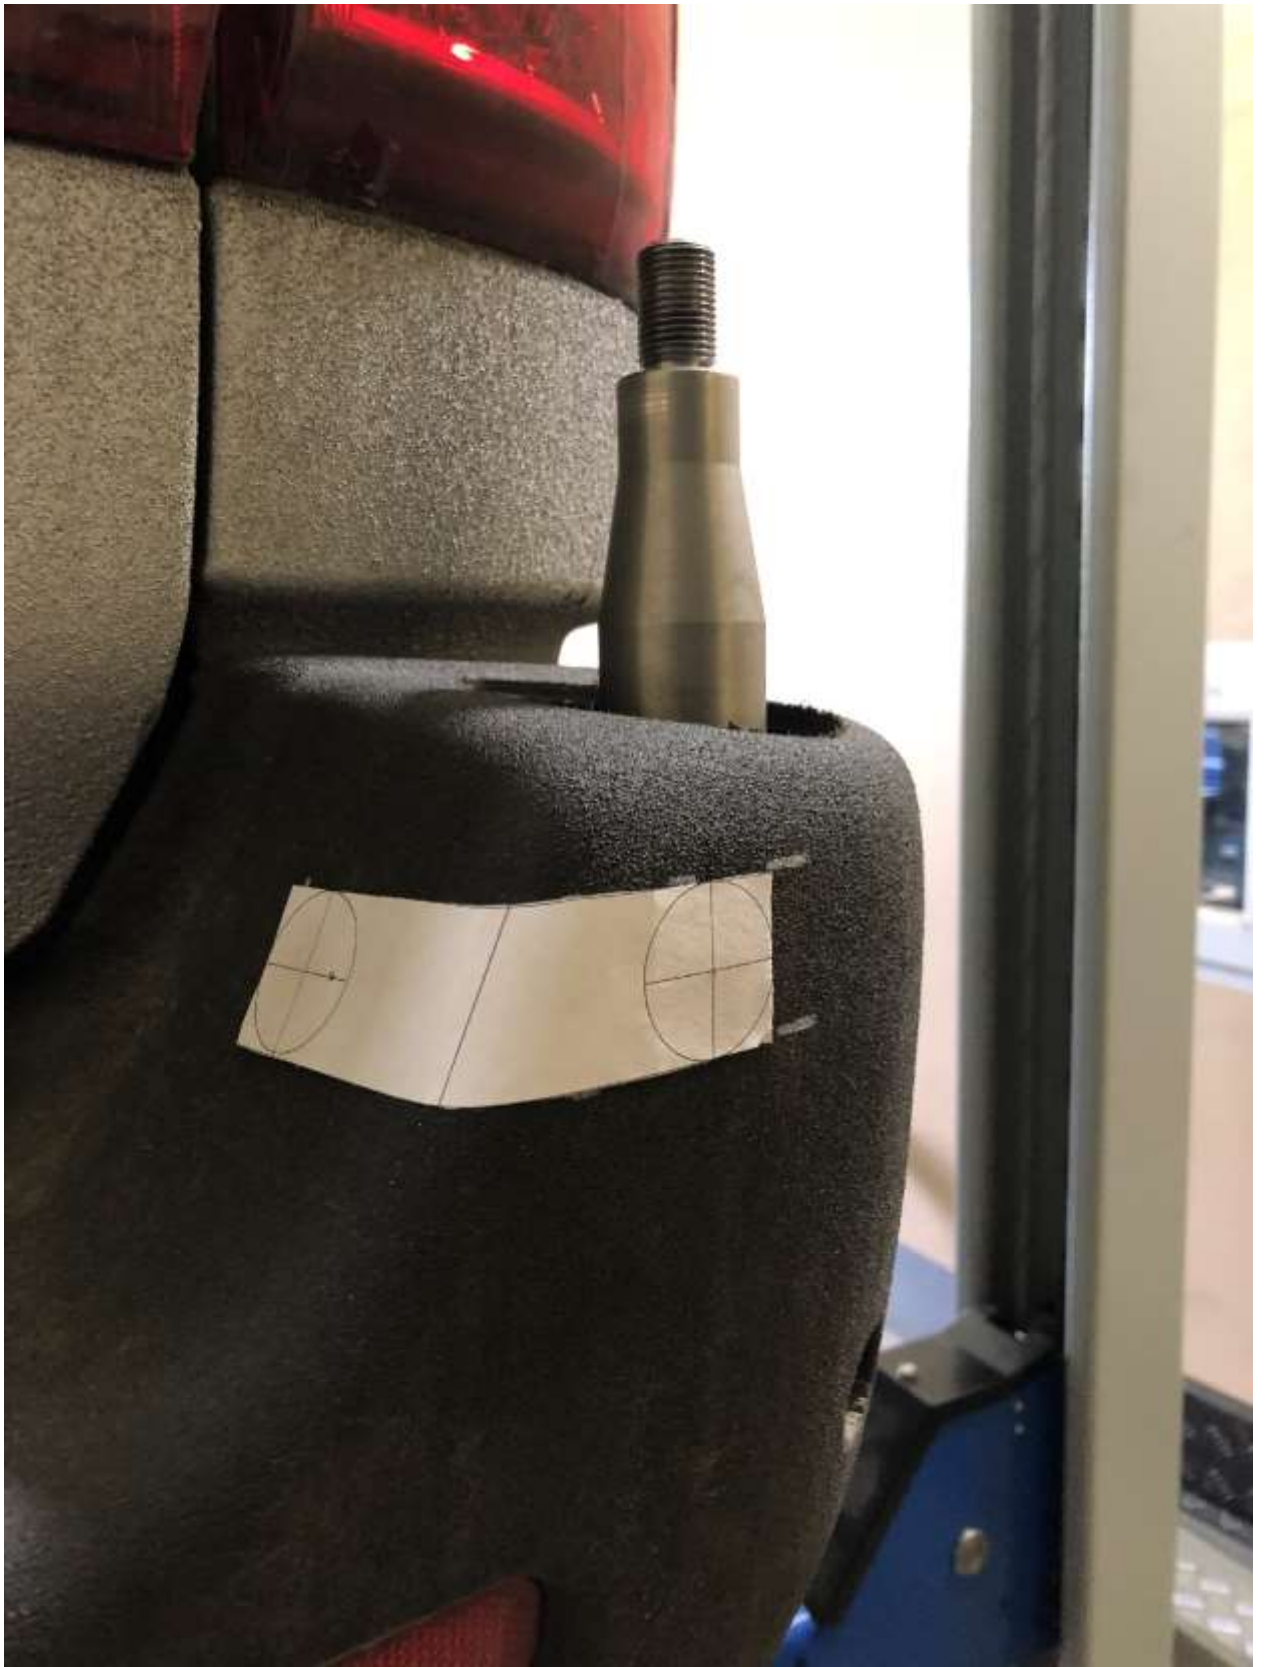

Инструкция по установке калитки в штатный бампер Toyota Land Cruiser 100

Выставить по замку с колесом

Просверлить фиксирующее отверстие