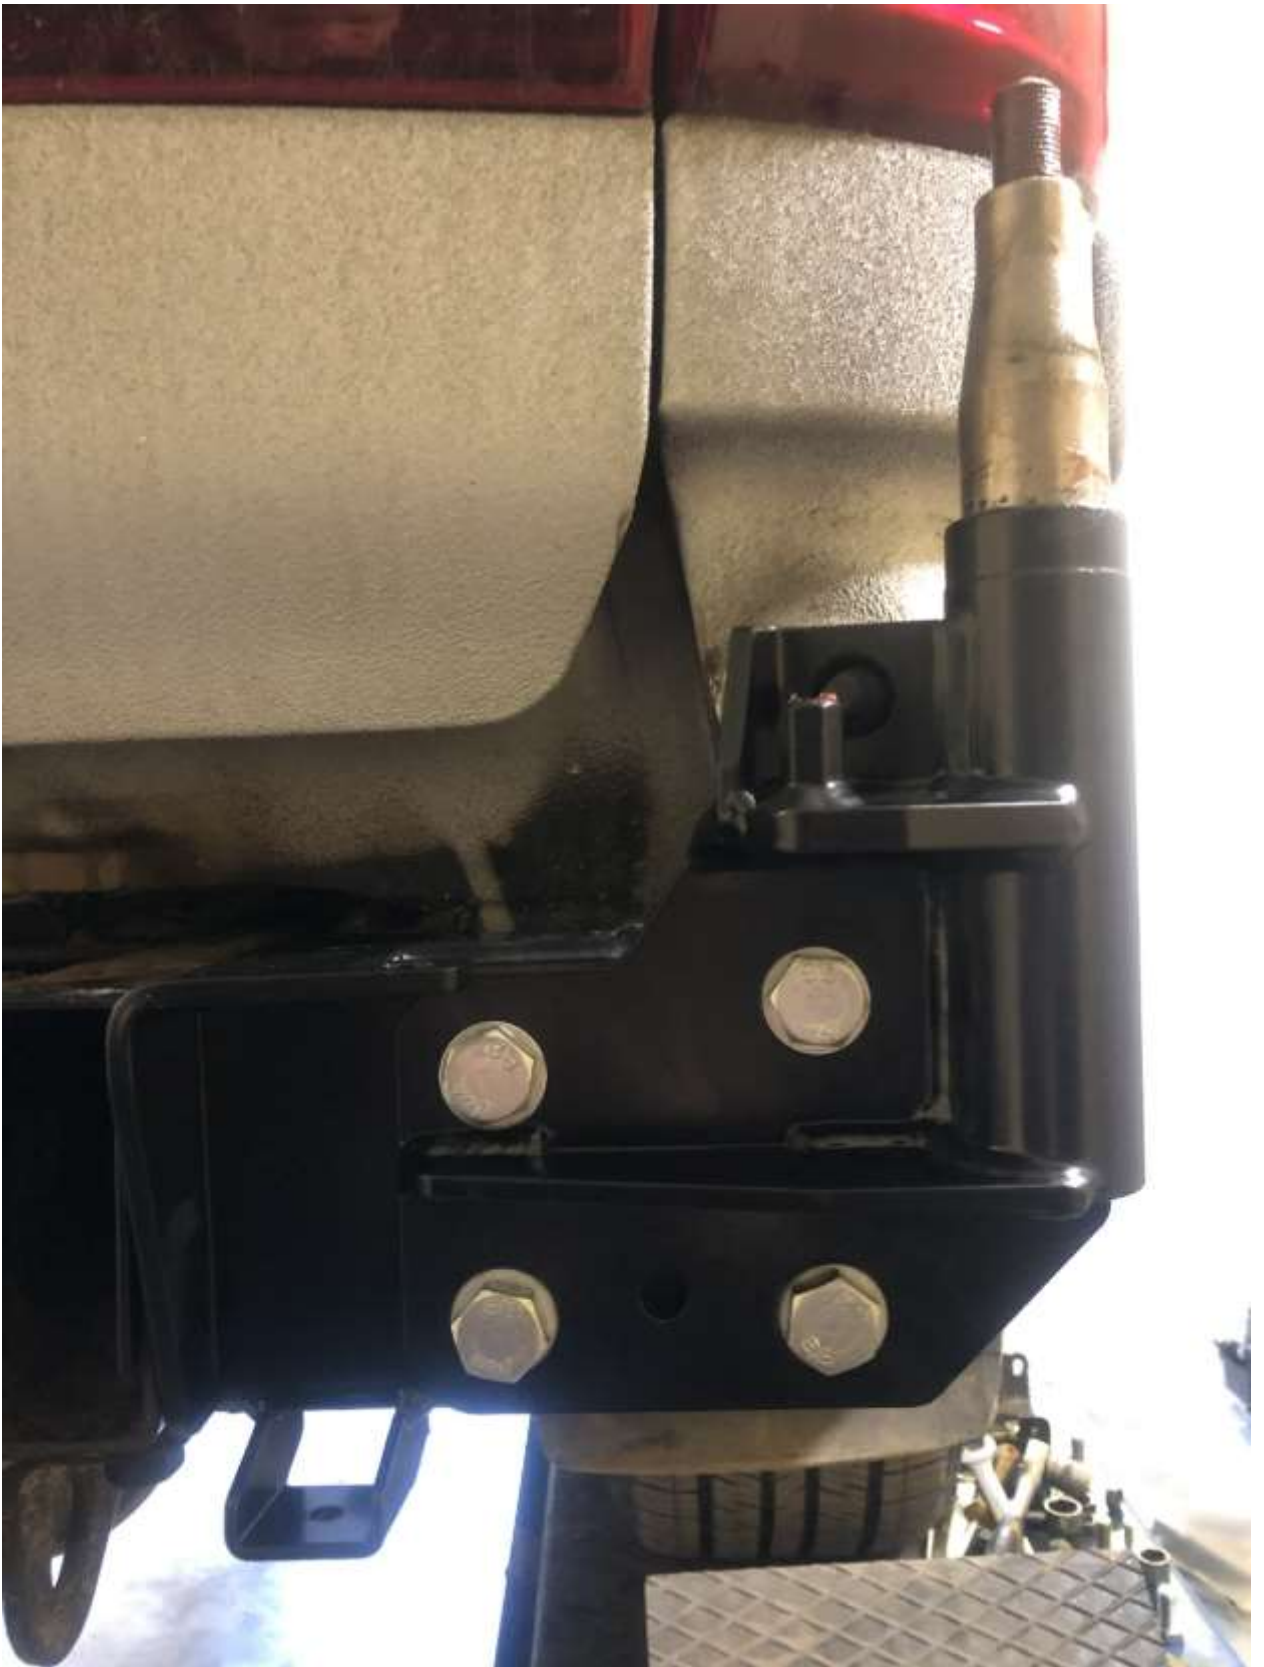

Инструкция по установке калитки в штатный бампер Toyota Land Cruiser 100

Выставить по замку с колесом

Просверлить фиксирующее отверстие